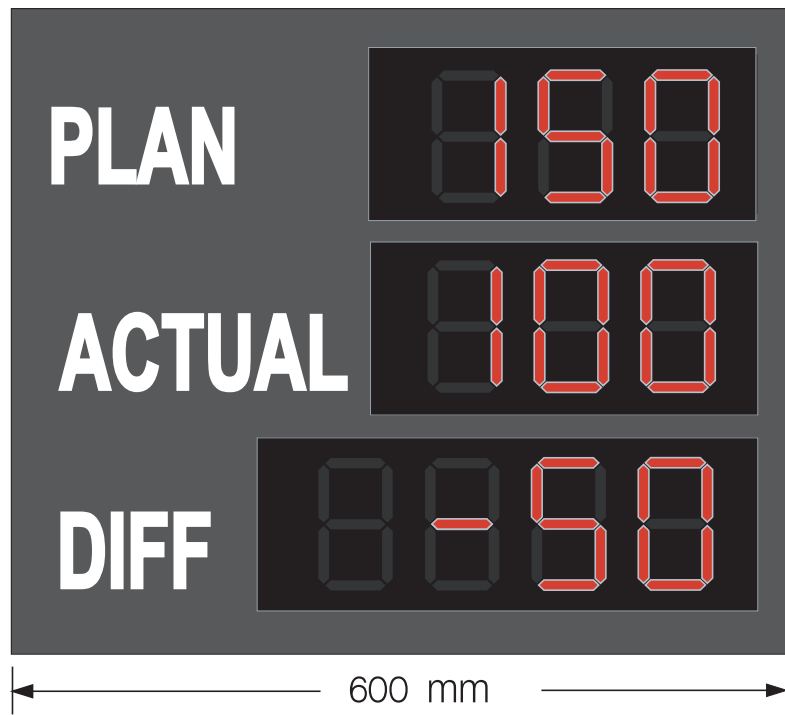

# INDOOR TARGET BOARD

FRONT VIEW

SIDE VIEW

500 mm

80

PLAN,ACTUAL 7-Segment 4 นิ้วสีแดง 3 หลัก

DIFF 7-Segment 4 นิ้วสีแดง 4 หลัก

กล่อง PVC ขึ้นรูป แข็งแรง สวยงาม ขนาด 600 X 500 mm.

FILE:Module Detail .		DATE :	DRAWING NUMBER:	PAGE
BPN ENGINEERING LTD.,PART	DESIGN:B.K	PRODUCT :	- - - - -	-
	DRAWN:	SERVICE :	SCALE :	TOTAL
	CHECKED:	SALE :	UNIT: mm.	-
	ENGINEER :	TOLERANCE :	MATERIAL :	